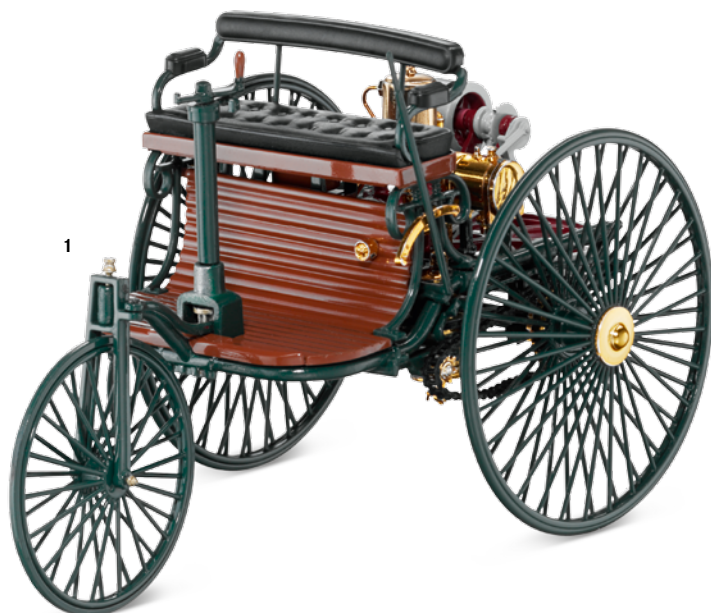

Classic

►► ЛЕГКОВЫЕ АВТОМОБИЛИ (1886)

---

1 ПАТЕНТ-МОТОРВАГЕН» БЕНЦА (1886)

МАСШТАБ: 1:18

Производитель: Norev
Зеленый В6 604 1415

2 ПАТЕНТ-МОТОРВАГЕН» БЕНЦА (1886)

МАСШТАБ: 1:43

Производитель: Premium Collectibles
Зеленый В6 604 0464